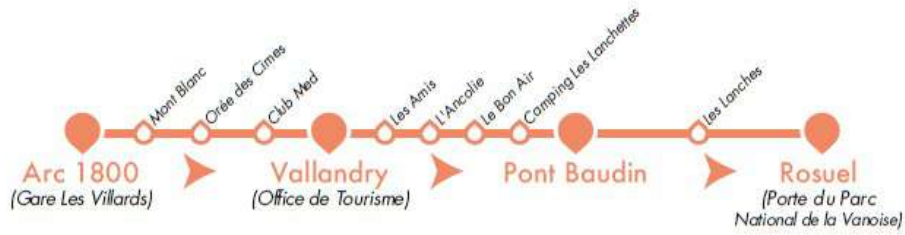

### LANDRY - PLAN PEISEY

Tous les jours du 01/07/2023 au 02/09/2023

7:25	8:05
8:45	9:25
10:05	10:45
12:15	12:55
13:35	14:15
14:55	15:35
17:00	17:40
18:20	19:00

8:05	8:45
9:25	10:05
10:45	11:25
12:55	13:35
14:15	14:55
15:35	16:15
17:40	18:20
19:00	19:40

# CIRCUIT 3

NAVETTE GRATUITE / FREE SHUTTLE

INTER-STATIONS "ROSUEL EXPRESS"

Tous les jours du 01/07/2023 au 02/09/2023

7:45	8:00	8:20	8:25
9:15	9:30	9:50	9:55
12:05	12:20	12:40	12:45
13:35	13:50	14:10	14:15
16:15	16:30	16:50	16:55