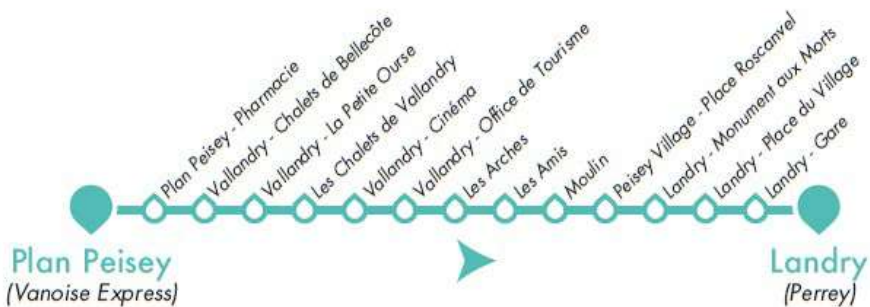

8:05	8:45
9:25	10:05
10:45	11:25
12:55	13:35
14:15	14:55
15:35	16:15
17:40	18:20
19:00	19:40