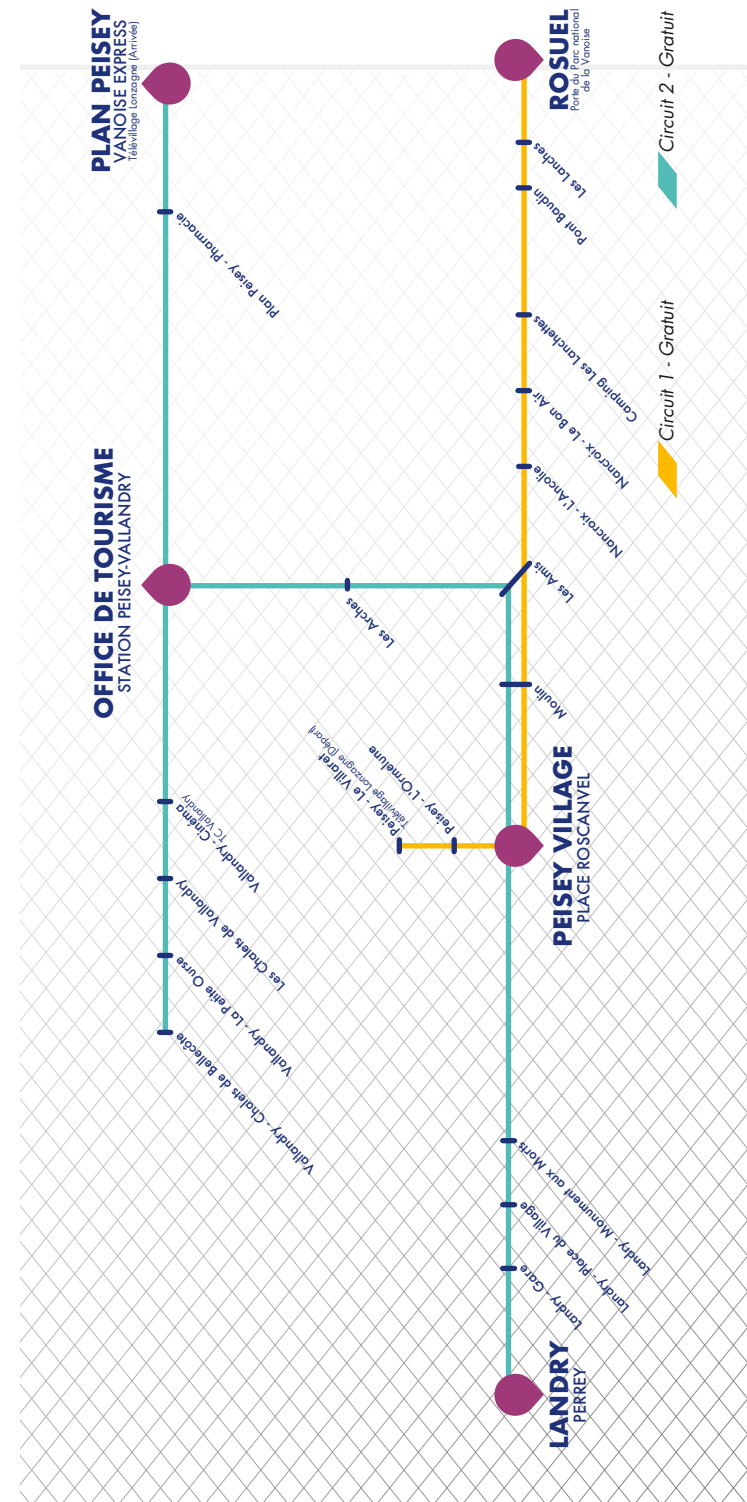

NAVETTE GRATUITE / FREE SHUTTLE
TELEVILLAGE - ROSUEL

Tous les jours du 18/06/2022 au 11/09/2022

Le Villaret (Télevillage Lonzagne)	Rosuel (Porte du Parc national de la Vanoise)
9:30	9:45
10:00	10:15
10:30	10:45
11:00	11:15
11:30	11:45
12:00	12:15
13:45	14:00
14:15	14:30
14:45	15:00
15:15	15:30
16:45	17:00

● Arrêt avec horaire de référence ○ Arrêt desservi avec horaire non indiqué

CIRCUIT 2

NAVETTE GRATUITE / FREE SHUTTLE
LANDRY - PLAN PEISEY

Tous les jours du 18/06/2022 au 11/09/2022

Landry (Perrey)	Plan Peisey (Vanoise Express)
8:00	8:30
9:00	9:30
10:00	10:30
11:00	11:30
13:00	13:30
14:00	14:30
15:00	15:30
16:45	17:15
17:45	18:15
18:45	19:15

Plan Peisey (Vanoise Express)	Landry (Perrey)
8:30	9:00
9:30	10:00
10:30	11:00
11:30	12:00
13:30	14:00
14:30	15:00
15:30	16:00
17:15	17:45
18:15	18:45
19:15	19:45

● Arrêt avec horaire de référence ○ Arrêt desservi avec horaire non indiqué

Circuit 1 - Gratuit

Circuit 2 - Gratuit