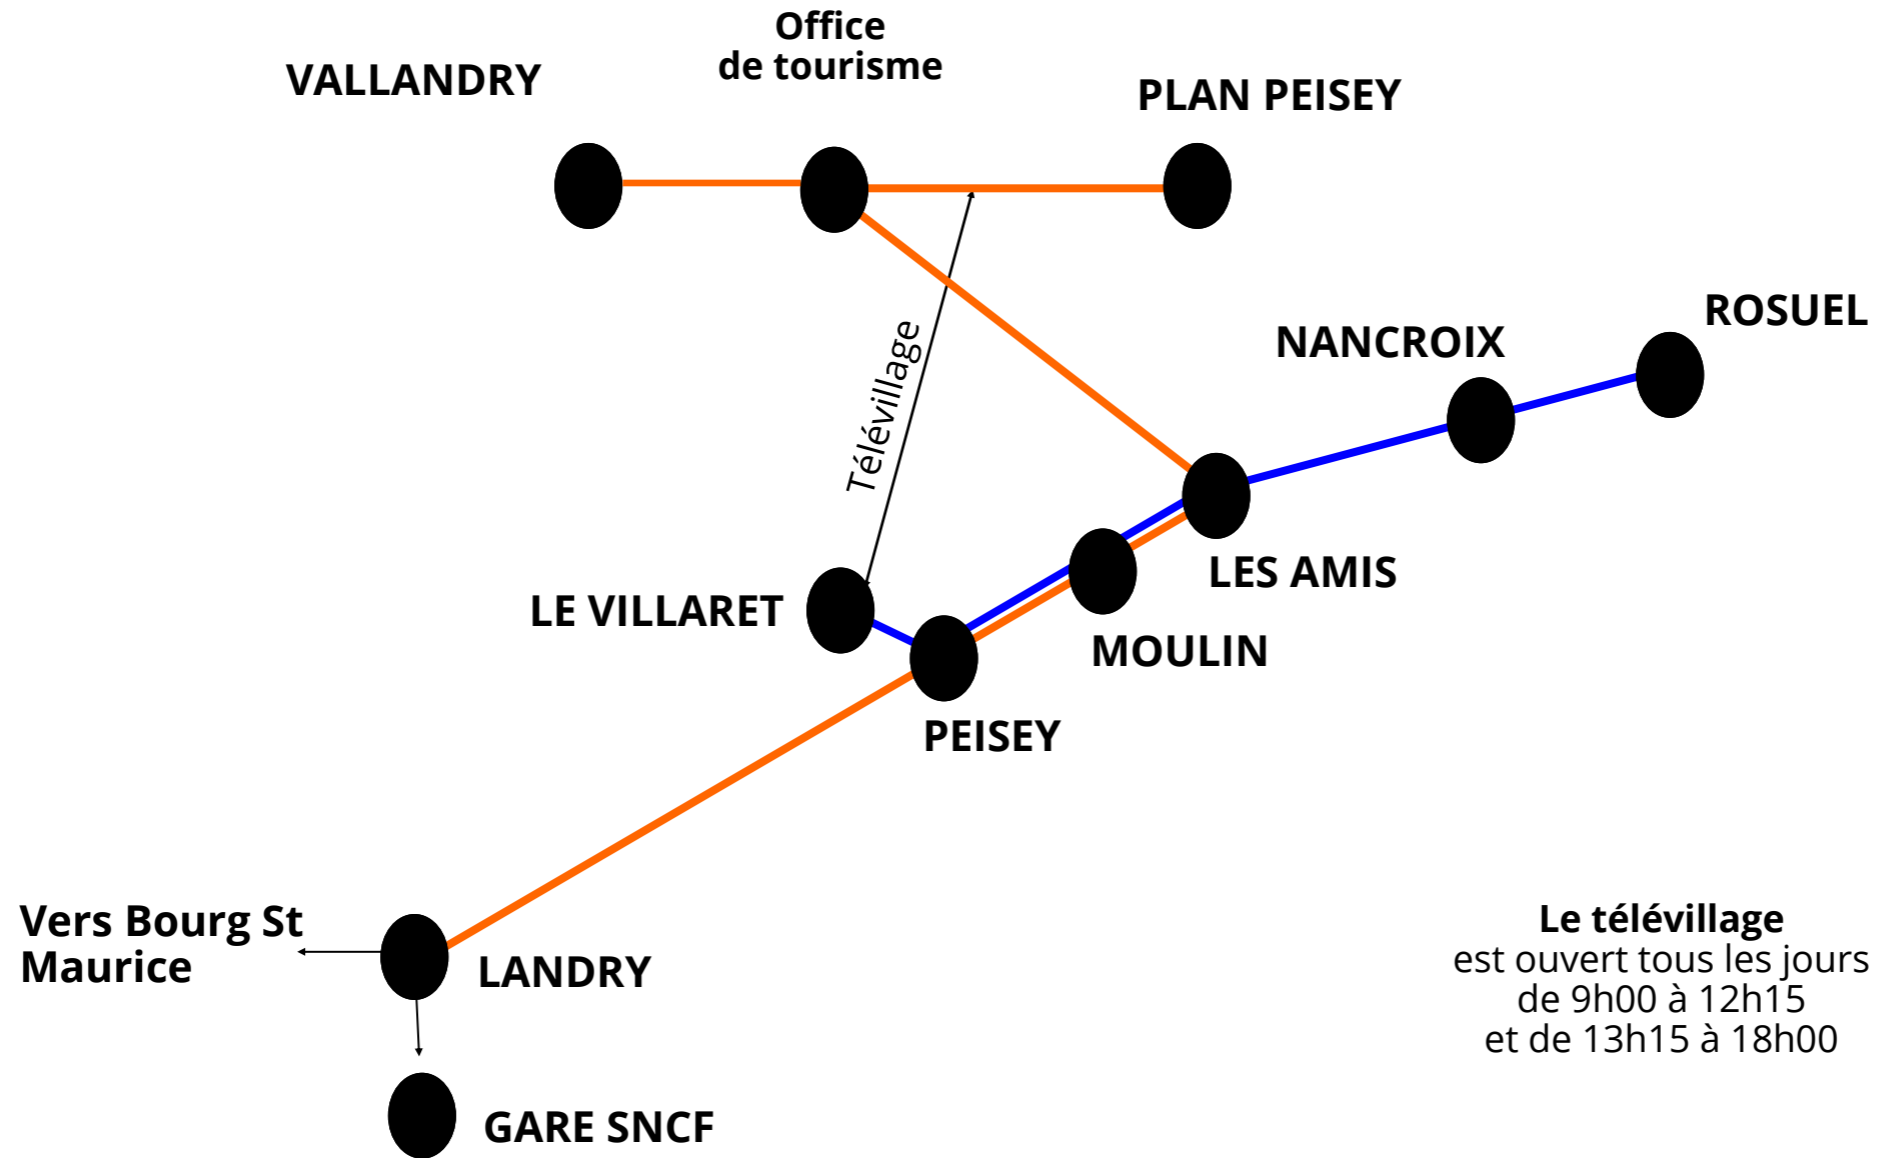

Horaires Timetable

06/07/19 - 31/08/19

Le télévillage est ouvert tous les jours
de 09h00 à 12h15 et de 13h15 à 18h00

PEISEY
VALLANDRY
Paradiski

Horaires/Timetables du 06/07/19 au 31/08/19

Navette gratuite / Free shuttle LANDRY / PEISEY-VALLANDRY

Montée

Descente

Landry (Perrey)	Peisey (la poste)	Office de Tourisme (station)	Plan Peisey (Parking)	Vallandry (Parking)
8h00 →	8h25 →	8h30 →	8h35 →	8h40 →
9h10 ←	8h50 ←	8h45 ←		8h40 ←
9h10 →	9h25 Télévillage			
13h05 →	13h30 →	13h35 →	13h40 →	13h45 →
14h15 ←	13h55 ←	13h50 ←		13h45 ←
18h45 →	19h00 →	19h05 →	19h10 →	19h15 →
19h40 ←	19h25 ←	19h20 ←		19h15 ←

Plan de la vallée de Peisey-Vallandry

Ce dispositif de transport public est organisé par le SIVOM Landry Peisey, avec le concours de l'Office de Tourisme. L'exploitation des navettes est assurée par les Transports Loyet, et le télévillage par ADS

Horaires/Timetables du 06/07/19 au 31/08/19

Navette gratuite / Free shuttle PEISEY TELEVILLAGE - ROSUEL

TELEVILLAGE / PEISEY

ROSUEL / Porte du Parc

	Télévillage		Peisey (la poste)		Rosuel
Montée	9h30	→	9h35	→	9h45
Descente	10h00	←	9h55	←	9h45
	11h30	→	11h35	→	11h45
	12h00	←	11h55	←	11h45
	13h30	→	13h35	→	13h45
	14h00	←	13h55	←	13h45
	16h45	→	16h50	→	17h00
	17h15	←	17h10	←	17h00
	17h45	→	18h00 (vers Landry)		