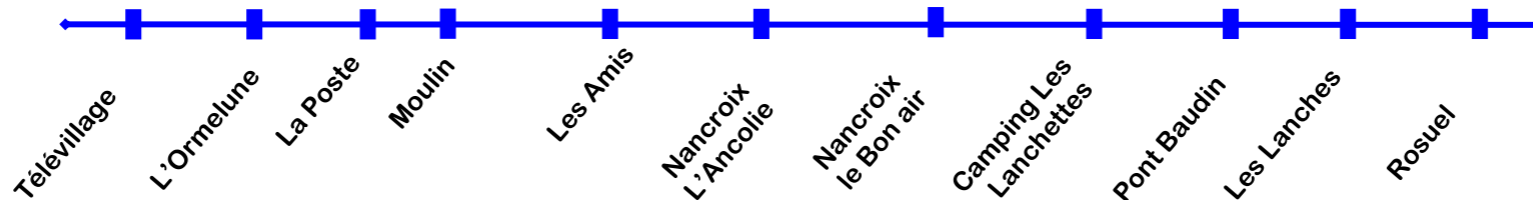

Plan de la vallée de Peisey-Vallandry

Ce dispositif de transport public est organisé par le SIVOM Landry Peisey, avec le concours de l'Office de Tourisme. L'exploitation des navettes est assurée par les Transports Loyet, et le télévillage par ADS

Horaires/Timetables du 06/07/19 au 31/08/19

Navette gratuite / Free shuttle PEISEY TELEVILLAGE - ROSUEL

TELEVILLAGE / PEISEY

ROSUEL / Porte du Parc

	Télévillage		Peisey (la poste)		Rosuel
Montée	9h30	→	9h35	→	9h45
Descente	10h00	←	9h55	←	9h45
	11h30	→	11h35	→	11h45
	12h00	←	11h55	←	11h45
	13h30	→	13h35	→	13h45
	14h00	←	13h55	←	13h45
	16h45	→	16h50	→	17h00
	17h15	←	17h10	←	17h00
	17h45	→	18h00 (vers Landry)		