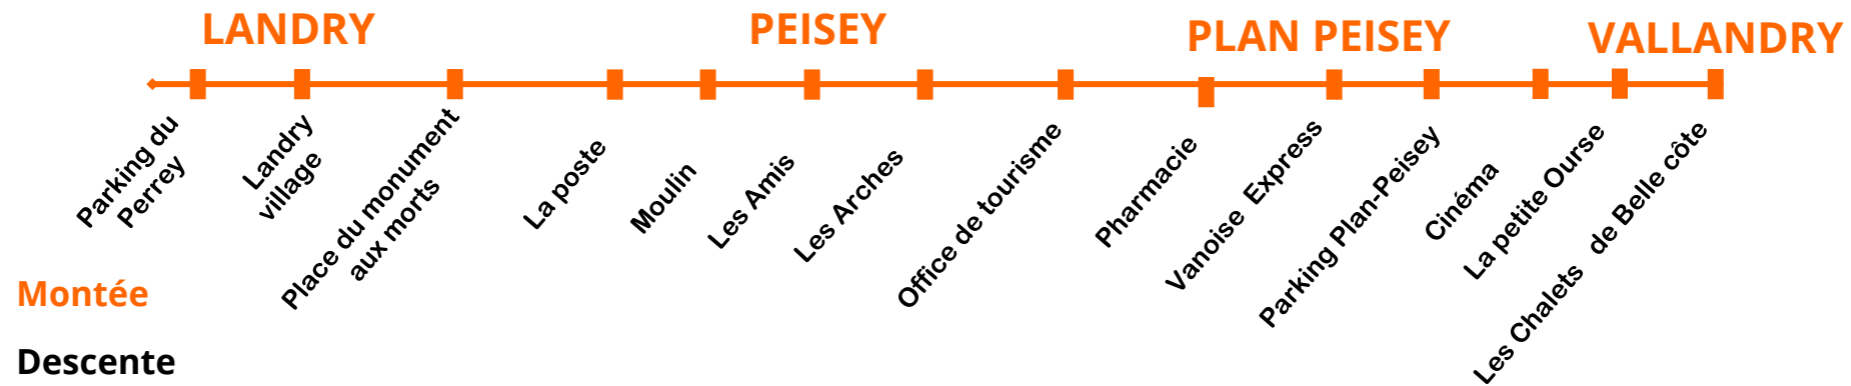

Horaires Timetable

06/07/19 - 31/08/19

Le télévillage est ouvert tous les jours
de 09h00 à 12h15 et de 13h15 à 18h00

PEISEY
VALLANDRY
Paradiski

Horaires/Timetables du 06/07/19 au 31/08/19

Navette gratuite / Free shuttle LANDRY / PEISEY-VALLANDRY

Montée

Descente

Landry (Perrey)	Peisey (la poste)	Office de Tourisme (station)	Plan Peisey (Parking)	Vallandry (Parking)
8h00 →	8h25 →	8h30 →	8h35 →	8h40 →
9h10 ←	8h50 ←	8h45 ←		8h40 ←
9h10 →	9h25 Télévillage			
13h05 →	13h30 →	13h35 →	13h40 →	13h45 →
14h15 ←	13h55 ←	13h50 ←		13h45 ←
18h45 →	19h00 →	19h05 →	19h10 →	19h15 →
19h40 ←	19h25 ←	19h20 ←		19h15 ←

Plan de la vallée de Peisey-Vallandry

Ce dispositif de transport public est organisé par le SIVOM Landry Peisey, avec le concours de l'Office de Tourisme. L'exploitation des navettes est assurée par les Transports Loyet, et le télévillage par ADS

Horaires/Timetables du 06/07/19 au 31/08/19

Navette gratuite / Free shuttle PEISEY TELEVILLAGE - ROSUEL

TELEVILLAGE / PEISEY

ROSUEL / Porte du Parc

	Télévillage		Peisey (la poste)		Rosuel
Montée	9h30	→	9h35	→	9h45
Descente	10h00	←	9h55	←	9h45
	11h30	→	11h35	→	11h45
	12h00	←	11h55	←	11h45
	13h30	→	13h35	→	13h45
	14h00	←	13h55	←	13h45
	16h45	→	16h50	→	17h00
	17h15	←	17h10	←	17h00
	17h45	→	18h00 (vers Landry)		