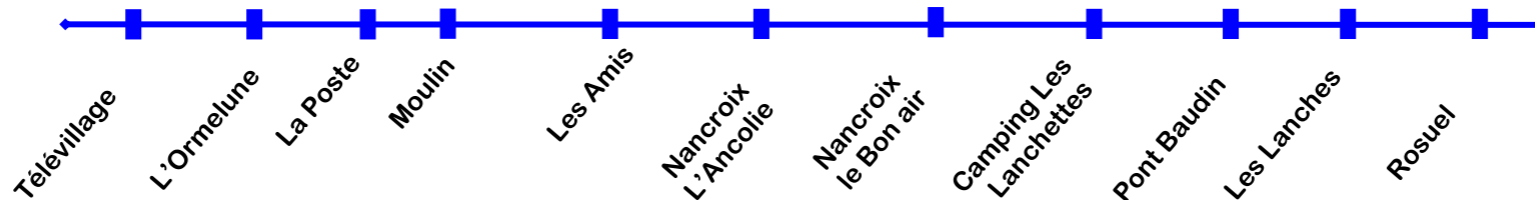

Plan de la vallée de Peisey-Vallandry

Ce dispositif de transport public est organisé par le SIVOM Landry Peisey, avec le concours de l'Office de Tourisme. L'exploitation des navettes est assurée par les Transports Loyet, et le télévillage par ADS

Horaires/Timetables du 19/06/21 au 12/09/21

Navette gratuite / Free shuttle PEISEY TELEVILLAGE - ROSUEL

TELEVILLAGE / PEISEY

ROSUEL / Porte du Parc

	Télévillage		Peisey (la poste)		Rosuel
Montée	9h30	→	9h33	→	9h45
Descente	10h00	←	9h55	←	9h45
	11h30	→	11h33	→	11h45
	12h00	←	11h55	←	11h45
	13h30	→	13h33	→	13h45
	14h00	←	13h55	←	13h45
	16h45	→	16h48	→	17h00
	17h15	←	17h10	←	17h00