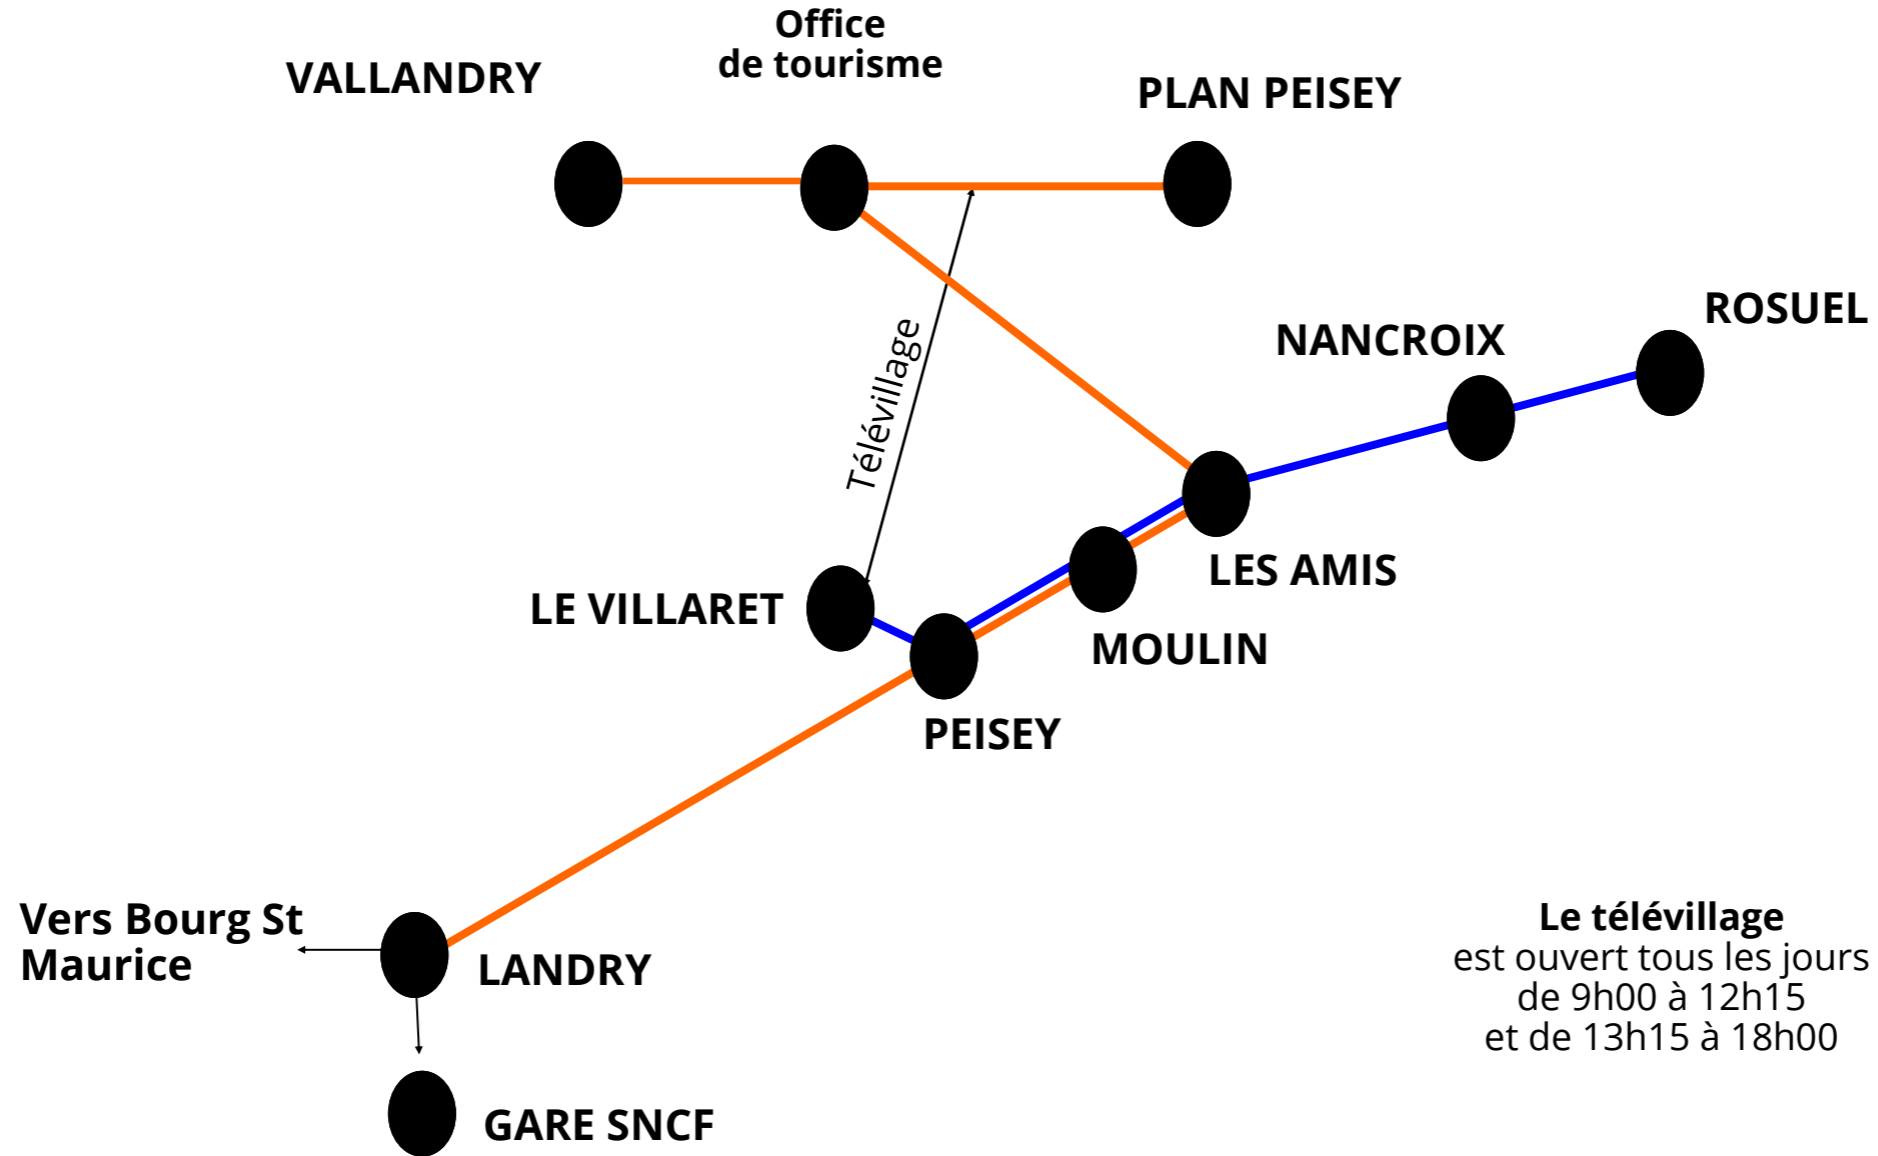

NAVETTES SHUTTLES

Horaires Timetable

19/06/21 - 12/09/21

Le télévillage est ouvert tous les jours
de 09h00 à 12h15 et de 13h15 à 18h00

Horaires/Timetables du 19/06/21 au 12/09/21

Navette gratuite / Free shuttle LANDRY / PEISEY-VALLANDRY

Landry (Perrey)	Peisey (la poste)	Office de Tourisme (station)	Plan Peisey (Parking)	Vallandry (Les Chalets de Belle côte)
8h00 →	8h15 →	8h20 →	8h30 →	8h40
9h10 ←	8h50 ←	8h42 ←	←	
9h10 →	9h25 Télévillage			
13h05 →	13h20 →	13h25 →	13h35 →	13h45
14h15 ←	14h00 ←	13h47 ←	←	
18h15 ←	18h00 ←	17h45 Télévillage (Peisey)		
18h45 →	19h00 →	19h05 →	19h15 →	19h25
19h55 ←	19h35 ←	19h30 ←	←	

Plan de la vallée de Peisey-Vallandry

Ce dispositif de transport public est organisé par le SIVOM Landry Peisey, avec le concours de l'Office de Tourisme. L'exploitation des navettes est assurée par les Transports Loyet, et le télévillage par ADS

Horaires/Timetables du 19/06/21 au 12/09/21

Navette gratuite / Free shuttle PEISEY TELEVILLAGE - ROSUEL

TELEVILLAGE / PEISEY

ROSUEL / Porte du Parc

	Télévillage		Peisey (la poste)		Rosuel
Montée	9h30	→	9h33	→	9h45
Descente	10h00	←	9h55	←	9h45
	11h30	→	11h33	→	11h45
	12h00	←	11h55	←	11h45
	13h30	→	13h33	→	13h45
	14h00	←	13h55	←	13h45
	16h45	→	16h48	→	17h00
	17h15	←	17h10	←	17h00