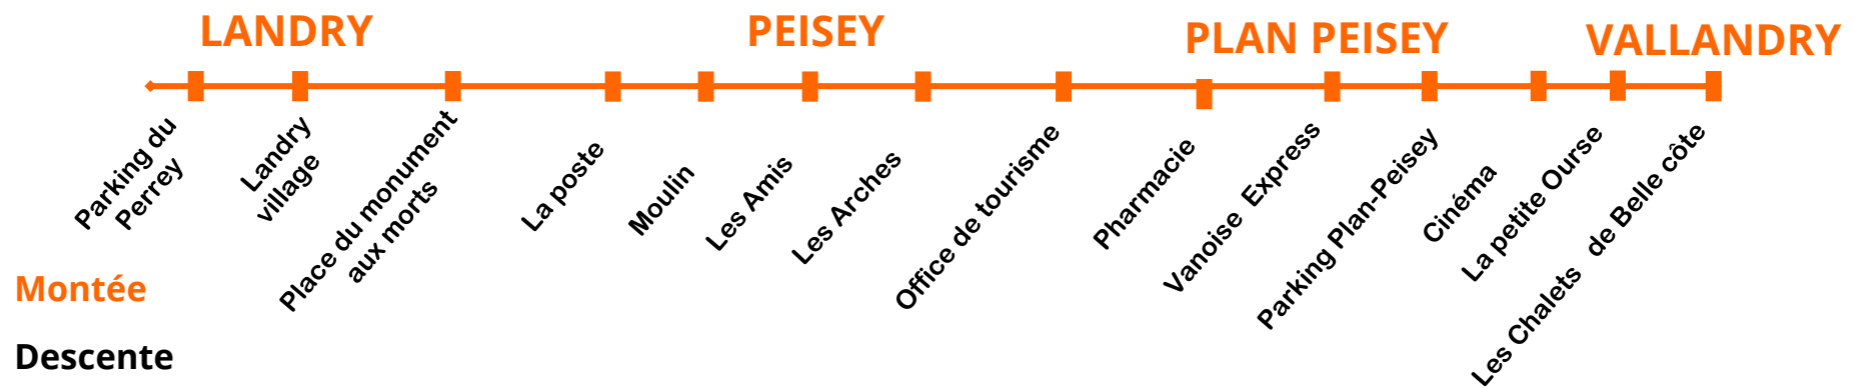

NAVETTES SHUTTLES

Horaires Timetable

19/06/21 - 12/09/21

Le télévillage est ouvert tous les jours
de 09h00 à 12h15 et de 13h15 à 18h00

Horaires/Timetables du 19/06/21 au 12/09/21

Navette gratuite / Free shuttle LANDRY / PEISEY-VALLANDRY

Landry (Perrey)	Peisey (la poste)	Office de Tourisme (station)	Plan Peisey (Parking)	Vallandry (Les Chalets de Belle côte)
8h00 →	8h15 →	8h20 →	8h30 →	8h40
9h10 ←	8h50 ←	8h42 ←	←	
9h10 →	9h25 Télévillage			
13h05 →	13h20 →	13h25 →	13h35 →	13h45
14h15 ←	14h00 ←	13h47 ←	←	
18h15 ←	18h00 ←	17h45 Télévillage (Peisey)		
18h45 →	19h00 →	19h05 →	19h15 →	19h25
19h55 ←	19h35 ←	19h30 ←	←	

Plan de la vallée de Peisey-Vallandry

Ce dispositif de transport public est organisé par le SIVOM Landry Peisey, avec le concours de l'Office de Tourisme. L'exploitation des navettes est assurée par les Transports Loyet, et le télévillage par ADS

Horaires/Timetables du 19/06/21 au 12/09/21

Navette gratuite / Free shuttle PEISEY TELEVILLAGE - ROSUEL

TELEVILLAGE / PEISEY

ROSUEL / Porte du Parc

	Télévillage		Peisey (la poste)		Rosuel
Montée	9h30	→	9h33	→	9h45
Descente	10h00	←	9h55	←	9h45
	11h30	→	11h33	→	11h45
	12h00	←	11h55	←	11h45
	13h30	→	13h33	→	13h45
	14h00	←	13h55	←	13h45
	16h45	→	16h48	→	17h00
	17h15	←	17h10	←	17h00