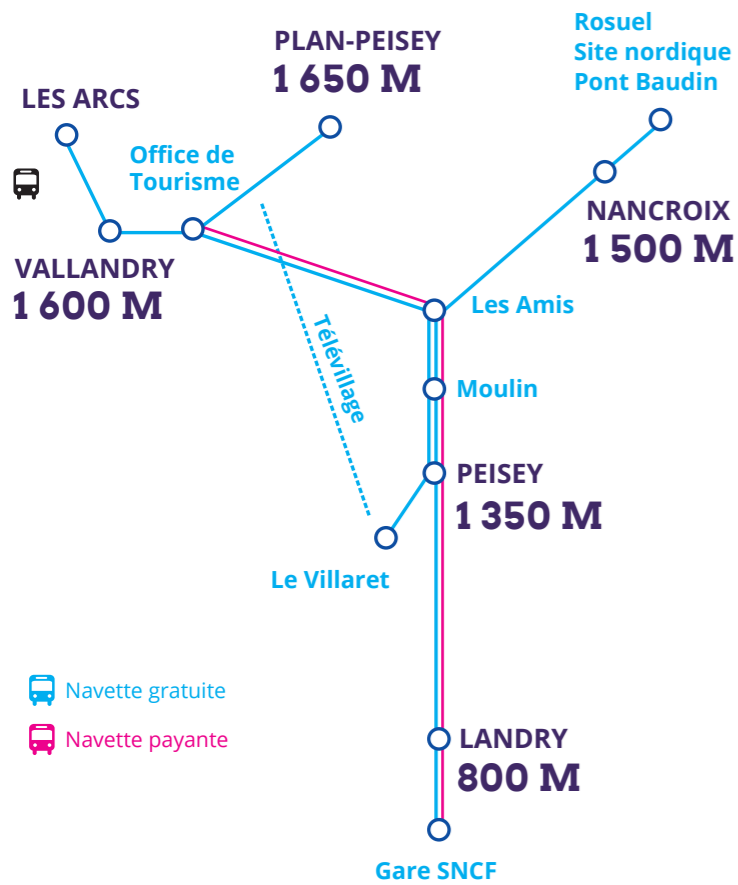

STATION PEISEY-VALLANDRY

NAVETTES DE LIAISON INTER SITES

RÉSIDENCES :

- M Aigle
- I Aiguille des glacier 1, 2 & 3
- F Arc en Ciel
- D Balcons de Vallandry
- G Castors
- A Chalets de Bellecôte
- B Chalets de Vallandry
- E Chalets de la Flore
- P Choucas
- S Clarines
- L Crêt de l'Ours
- Q Edelweiss
- O Epilobes
- U Granges de l'Épinette
- N Michailles
- H Myrtilles
- C Petite Ourse A & B
- K Praz de l'Ours 1 & 2
- R Presles
- J Soldanelles
- T Tétrás
- L Aiguille Grive
- J Aiguille Rousse
- O Alliet
- N Arandelrières
- H Belvédère
- E Chalet de la Vanoise
- F Chalet Emmanuelle
- I Chalet Irène
- T Chalets du Parchey
- W Chalets du Vieux Plan
- D Chalets Stephi
- A Cordettes
- U Darbella
- G Gentianes
- S Lotissement de Plan-Peisey
- G Mélèzes
- B Neige et Soleil
- K Parc
- R Plein Sud
- M Pierra Menta
- Q Rey
- C Soleil 1 & 2
- P Turia